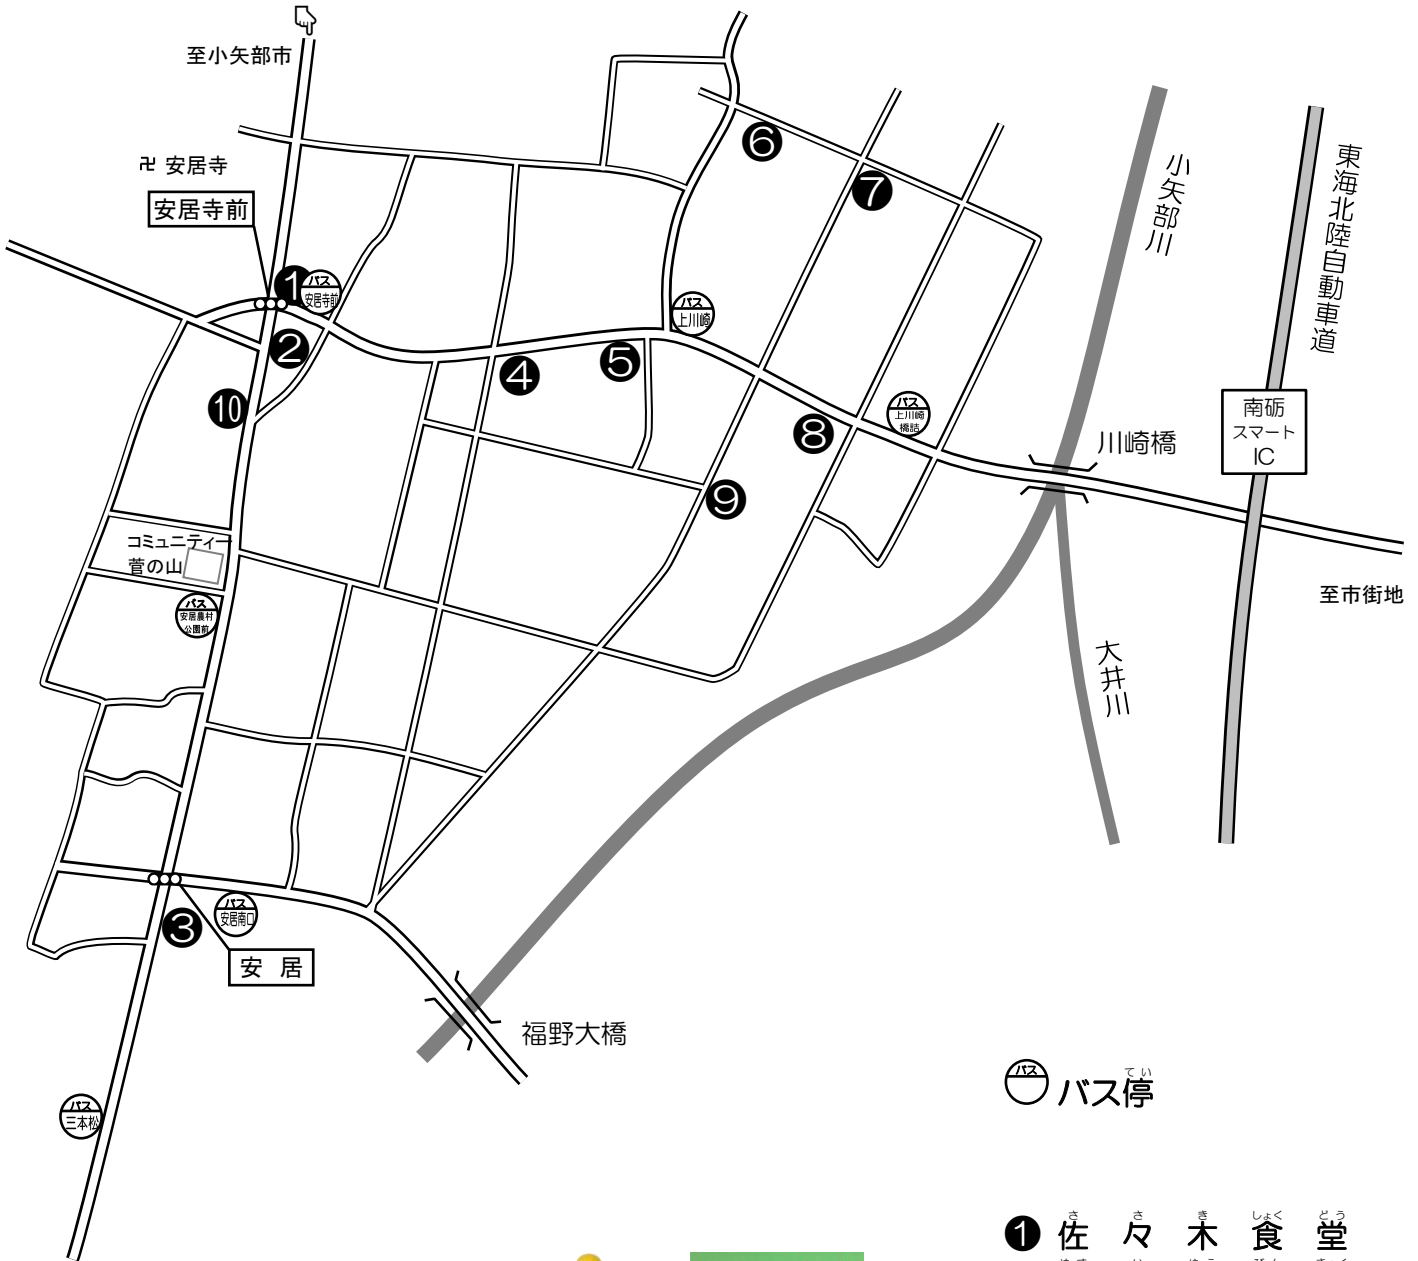

# 福野『子ども110番の家』あんぜんマップ 南部

至小矢部市

令和6年度

あんぜんマップのリンクです。歩きスマホは危険ですので必ず立ち止まって確認してください。

<https://drive.google.com/open?id=1nSKG8XUaDgppzZMo6BRQZnXP8TSVtK8&usp=sharing>

バス停

- ① さつき荘
- ② 佐波かばやき店
- ③ となみ衛星通信テレビ
- ④ 堀部自動車塗装場
- ⑤ ローソン福野寺家店
- ⑥ 福野電設
- ⑦ 常願寺(真栗 樹)
- ⑧ 第一交易南砺工場
- ⑨ 福野南部交流センター

# 福野『子ども110番の家』あんぜんマップ 西部

令和6年度

あんぜんマップのリンクです。歩きスマホは危険ですので必ず立ち止まって確認してください。

バス停

- ① 丹羽商店
- ② 水木亮
- ③ 砺波住設
- ④ ファニーズキッチン
- ⑤ 福野西部交流センター

むきいろのカラーコーンとみどりのかんぱんがめじるしです。おうちのひととかくにんしてみましよう。

- ・ 南砺警察署 (☎52-0110) ・ 福野交番 (☎22-2019) ・ 国際ソロプチミストそれいゆ砺波
- ・ 南砺市更生保護協力会福野支部 ・ 南砺防犯協会 ・ 青少年育成南砺市民会議福野支部

# 福野『子ども110番の家』あんぜんマップ 安居

令和6年度

※この道はトラックが多く通るので気をつけましょう

 バス停

- ① 佐々木食堂
- ② 安居郵便局
- ③ オートメンテナンス佐々木
- ④ 安川畳店
- ⑤ 木下工務店
- ⑥ 古瀬和友
- ⑦ サカタ二農産
- ⑧ 古瀬商店
- ⑨ 浅田商事
- ⑩ 安居交流センター

👉 きいろのカラーコーンと  
みどりのかんばんが  
めじるしです  
おうちのひとと  
かくにんしてみましょ

あんぜんマップ  
のリンクです👉  
歩きスマホは危  
険ですので必ず  
立ち止まって確  
認してください。

・南砺警察署 (☎52-0110) ・福野交番 (☎22-2019) ・国際ソロプチミストそれいゆ砺波  
・南砺市更生保護協力会福野支部 ・南砺防犯協会 ・青少年育成南砺市民会議福野支部