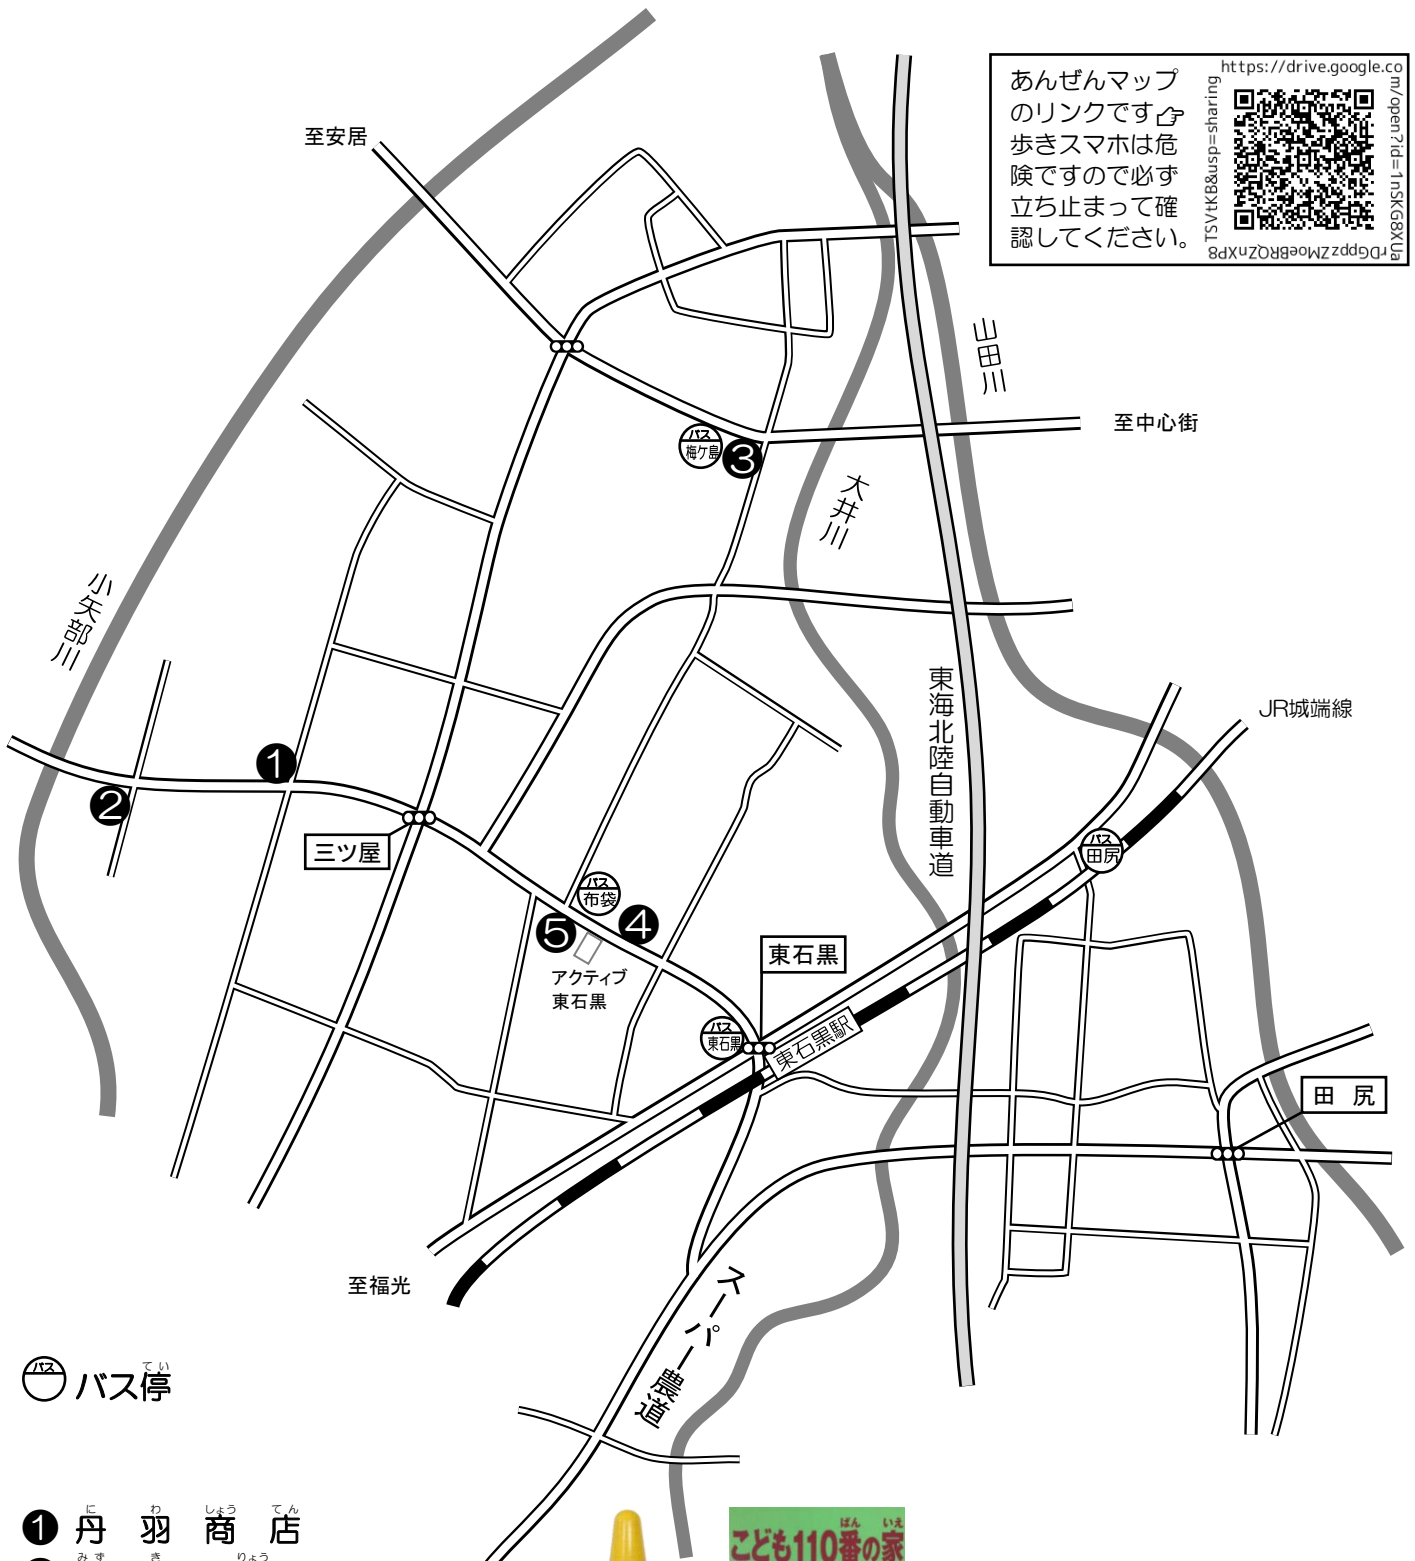

# 福野『子ども110番の家』あんぜんマップ 南部

至小矢部市

令和6年度

あんぜんマップのリンクです。歩きスマホは危険ですので必ず立ち止まって確認してください。

<https://drive.google.com/open?id=1nSKG8XUaDgppzZMo6BRQZnXP8TSVtK8&usp=sharing>

バス停

- ① さつき荘
- ② 佐波かばやき店
- ③ となみ衛星通信テレビ
- ④ 堀部自動車塗装場
- ⑤ ローソン福野寺家店
- ⑥ 福野電設
- ⑦ 常願寺(真栗 樹)
- ⑧ 第一交易南砺工場
- ⑨ 福野南部交流センター

# 福野『子ども110番の家』あんぜんマップ 西部

令和6年度

あんぜんマップのリンクです。歩きスマホは危険ですので必ず立ち止まって確認してください。

バス停

- ① 丹羽商店
- ② 水木亮
- ③ 砺波住設
- ④ ファニーズキッチン
- ⑤ 福野西部交流センター

むきいろのカラーコーンとみどりのかんぱんがめじるしです。おうちのひととかくにんしてみましよう。

- ・ 南砺警察署 (☎52-0110) ・ 福野交番 (☎22-2019) ・ 国際ソロプチミストそれいゆ砺波
- ・ 南砺市更生保護協力会福野支部 ・ 南砺防犯協会 ・ 青少年育成南砺市民会議福野支部