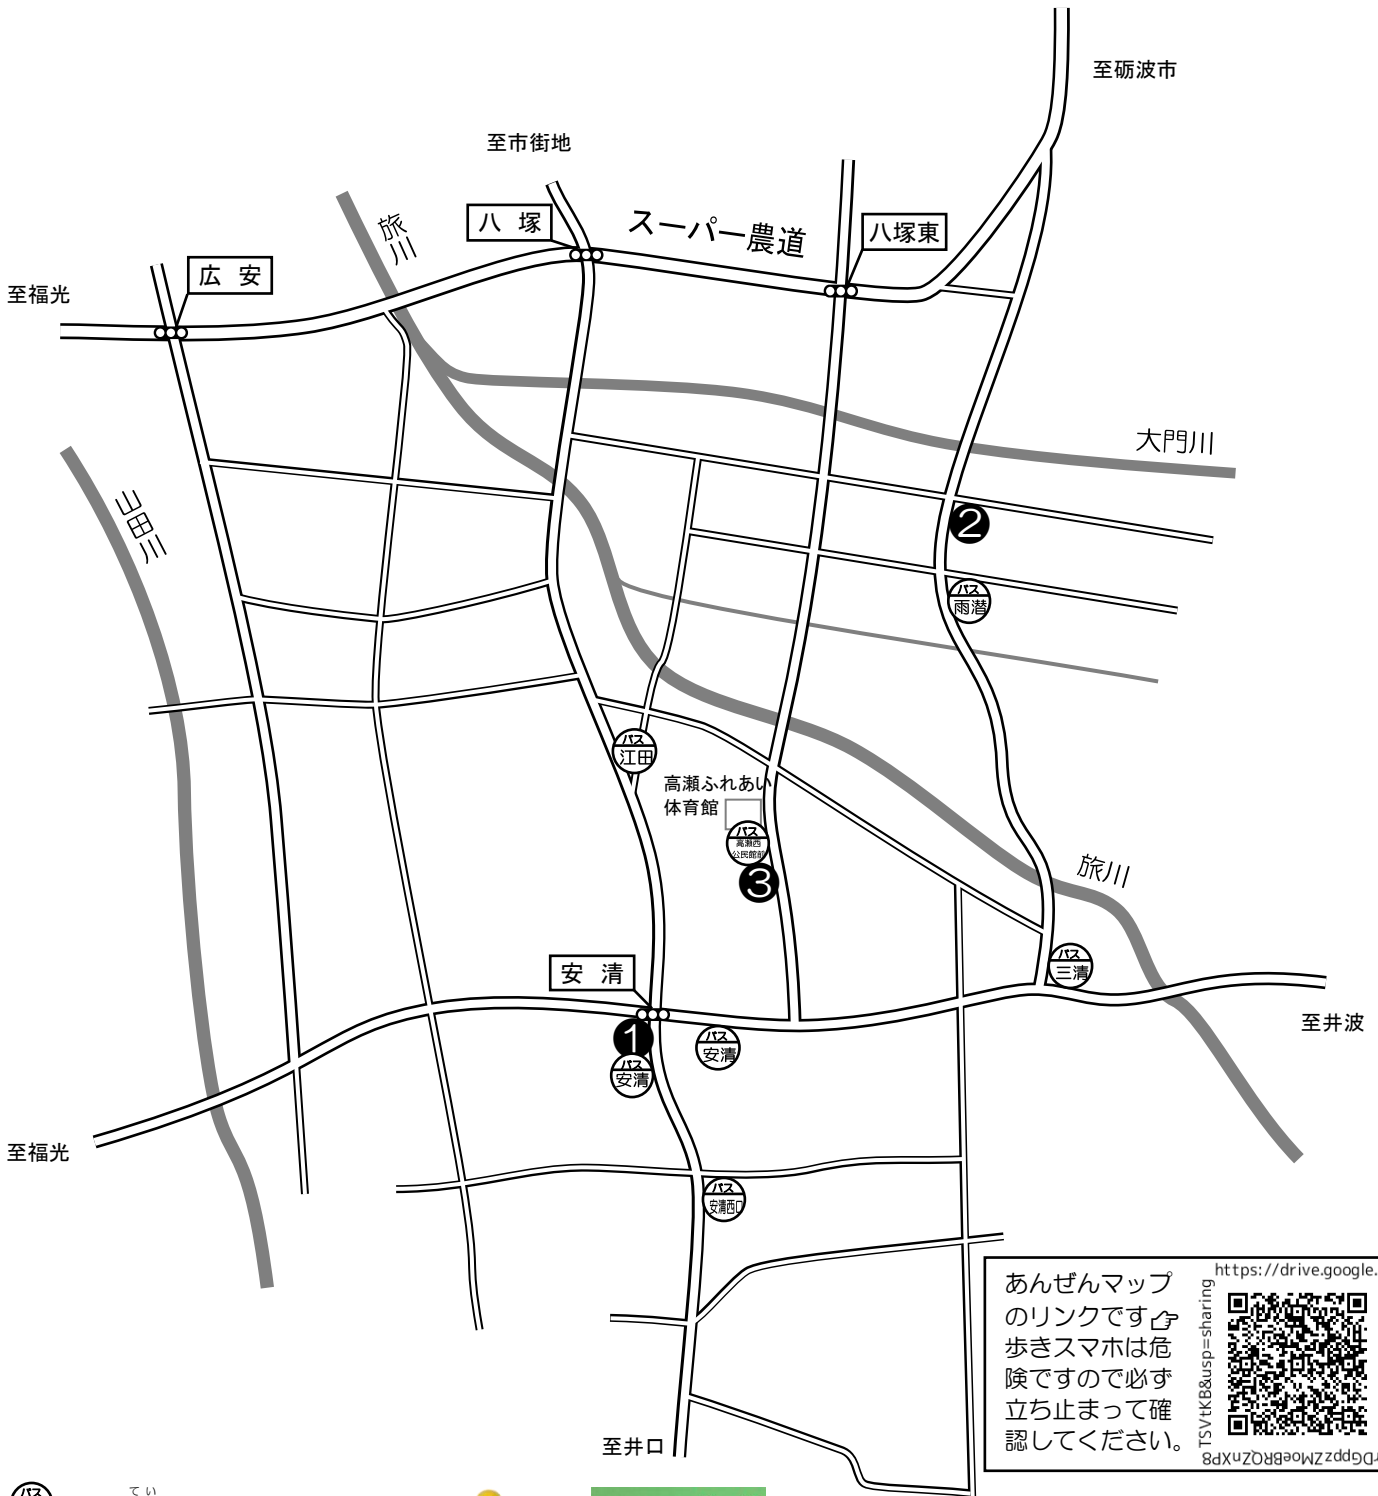

福野『子ども110番の家』あんぜんマップ 高瀬

令和6年度

あんぜんマップのリンクです。歩きスマホは危険ですので必ず立ち止まって確認してください。

<https://drive.google.com/open?id=1nSKG8XUaRdGppzZMo6BRQZnXP8TSVtKB&usp=sharing>

- ① 安田モータース
- ② 佐々木運輸
- ③ 高瀬西交流センター

むきいろのカラーコーンとみどりのかんぱんがめじるしです。おうちのひととかくにんしてみましょう。

- ・ 南砺警察署 (☎52-0110) ・ 福野交番 (☎22-2019) ・ 国際ソロプチミストそれいゆ砺波
- ・ 南砺市更生保護協力会福野支部 ・ 南砺防犯協会 ・ 青少年育成南砺市民会議福野支部